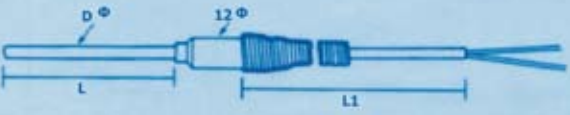

感溫元件 Element	纜蕊 Core	每蕊線徑 Diameter	線材 Wire Material
K (CA)	K	1	網線 SUS304
J (IC)	J	4	SUS304
PT100	P	7	玻璃纖維 Fiberglass
E	E	as you request 其他	PVC線 PVC
T	T		鐵弗龍線 Teflon
R	R		鐵弗龍線 Teflon

線材 Wire Material	溫度 °C	線材 Wire Material	溫度 °C
網線 SUS304	0-150°C	PVC線 PVC	0-100°C
玻璃纖維 Fiberglass	0-150°C	鐵弗龍線 Teflon	0-200°C

網線加蛇管 SUS304 c/w Hose Tube
as you request 其他

SR100K/J

SR10

SR10

SR10 □ - □ - □ - □ - L1 - L2

SR10

SR103K/J

(Ideal for Plastic Extruder Machinery)