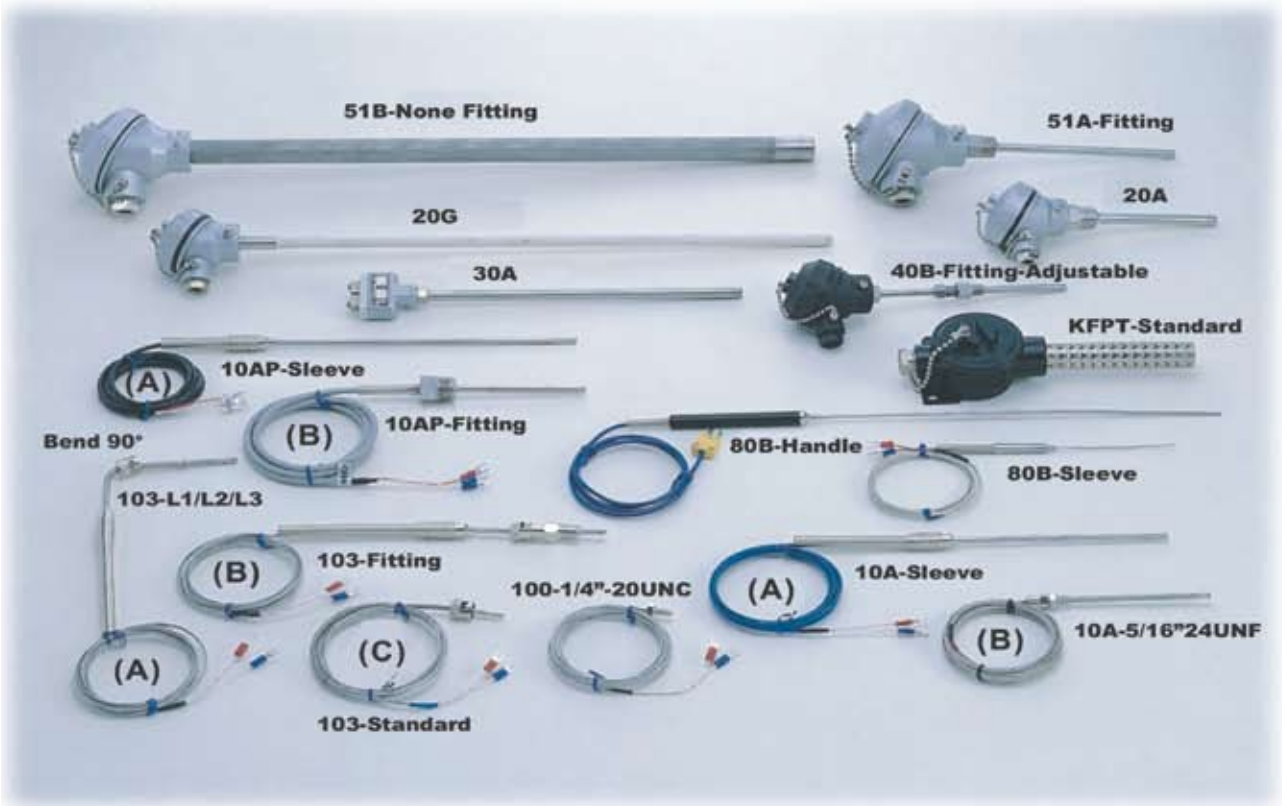

Thermocouple & RTD Sensor 感溫棒、組件

ORDERING CODE 訂貨編號

外觀選項 Model type		測棒材質 Tube Material		感溫元件 Element		管徑 Tube Dia		管長 Tube Length		牙樣 Fitting Size		線長 L/W Length		線材 Wire Material		特殊要求 Others	
螺絲頭 Screw-In	100	100/1031/1032 無選頭 Not available		K(CA)	K	100 無選項 Not available	100 無選項 Not available	1/4" -20UNC	B	螺絲頭2分牙	0.5m	網線 SUS304	S	活動牙 Adjustable	H		
單壓扣式 One Gap Bayonet	1031			J(IC)	J	150mm	50mm	5/16" -18UNC	C	螺絲頭2分半牙	1.0m	玻璃纖維 Fiberglass	F	壓扣座 Bayonet Fitting	B		
雙壓扣式 Two Gap Bayonet	1032			PT 100	P	200mm	100mm	M6x1.0	D	M6x1.0牙距	1.5m	PVC線 PVC	P	保護管 Well	W		
插入式 Lead wire	10	SUS304	A	E	E	250mm	150mm	M8x1.25	E	M8x1.25牙距	2.0m	鐵弗龍線 Teflon	T	非接地式 Ungrounded	U		
小圓頭 KS Box	20	SUS316	B	T	T	300mm	200mm	Tube(100 Series)	N	無牙無套筒	2.5m	網線加蛇管 SUS304 c/w Hose Tube	H	加傳送器 及對應溫度 Transmitter 4-20mA	T		
小T頭 TS Box	30	SUS310S	C	R	R	350mm	250mm	None Fitting(Box Series)		無牙(圓頭類用)	010m	as you request 其他	A	法蘭式 Flange	F		
電木小圓頭 KBS Bakelite Box	40	Inconel	D	S	S	as you request 其他	as you request 其他	Sleeve(10A..Series)	A	彈簧套筒連接管				小公插 Small Connector (Male Only)	M		
大圓頭 KN Box	51	鈦管 Ti	E	B	B	L1 L2 L3	L1 L2 L3	M10x1.5	F	M10x1.5牙距				大公插 Large Connector (Male Only)	L		
大圓頭雙組式 KN Dual Element	52	鐵弗龍管 Teflon Tube	F			警管90度 Bend 90° L1=? L2=?	警管90度 Bend 90° L1=? L2=?	M12x1.5	G	M12x1.5牙距				小公母插 Small Connector (Male+Female)	M+		
大圓頭三組式 KN Thrd Element	53	陶瓷610 (63%) Ceramic 610	G					M12x1.5		無牙(圓頭類用)				大公母插 Large Connector (Male+Female)	L+		
電木大圓頭 KB Bakelite Box	61	陶瓷710 (99%) Ceramic 710	H					5/16" 18UNC	H	2分半粗牙				as you request 其他	A		
電木大圓頭雙組式 KB Dual Element	62							5/16" 24UNF	I	普牙2分半細牙							
電木大圓頭三組式 KB Thrd Element	63							1/4" PT	J	2分管牙(斜)							
大T頭 TN Box	70							3/8" PT	K	3分管牙(斜)							
細速型 Sheath Probe	80							1/2" PT	L	4分管牙(斜)							
插入雙組式	12							3/4" PT	M	6分管牙(斜)							
								1" PT	O	8分管牙(斜)							
								1/8" FPT	P	1分滑動管牙							
								1/4" FPT	Q	2分滑動管牙							
								3/8" FPT	R	3分滑動管牙							
								1/2" FPT	S	4分滑動管牙							
								3/4" FPT	T	6分滑動管牙							
								Flange	U	法蘭							
								Handle	V	握把式							
								Connector-A-M	W	小公插 不出線							
								Connector-A-S	X	大公插 不出線							
								M16x1.5	Y	M16x1.5牙距							
								M24x3.0	Z	M24x3.0牙距							
								M16x2.0	Y+	M16x2.0牙距							
								1/4" PF	J+	2分管牙(直)							
								3/8" PF	K+	3分管牙(直)							
								1/2" PF	L+	4分管牙(直)							
								3/4" PF	M+	6分管牙(直)							
								1" PF	O+	8分管牙(直)							