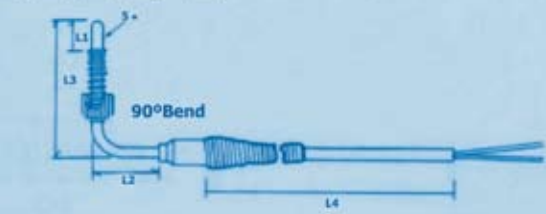

Thermocouple & RTD Sensor 感溫元件

TERMINAL BOX & BLOCKS 端子盒

Model No. 型號	Product 品名
TB-KN- □ P	大圓頭接線盒 KN Box 2P,3P,4P,6P
TB-KS- □ P	小圓頭接線盒 KS Box 2P,3P,4P
TB-TL- □ P	大T頭接線盒 TL Box 2P
TB-TS- □ P	小T頭接線盒 TS Box 2P,3P
TB-KBS- □ P	小電木頭接線盒 KBS Box 2P,3P,4P
TB- □ - □ P	as you request 其他要求

顏色 Color	快速接頭 Connector adapter	外型尺寸 Dimension
黃色 Yellow K	母 Female P	大 Standard S
黑色 Black J	公 Male A	小 Minature M
綠色 Green R	公+母 Male+Female I	
藍色 Blue T		
紫色 Purple E		

EXTENSION WIRE 補償導線

感溫元件 Element	纜蕊 Core	每蕊線徑 Diameter	線材 Wire Material
K (CA)	K	1	網線 SUS304
J (IC)	J	4	SUS304
PT100	P	7	玻璃纖維 Fiberglass
E	E	as you request 其他	PVC線 PVC
T	T		鐵弗龍線 Teflon
R	R		鐵弗龍線 Teflon

線材 Wire Material	溫度 °C	線材 Wire Material	溫度 °C
網線 SUS304	0-150°C	PVC線 PVC	0-100°C
玻璃纖維 Fiberglass	0-150°C	鐵弗龍線 Teflon	0-200°C

網線加蛇管 SUS304 c/w Hose Tube
as you request 其他

(Ideal for Plastic Extruder Machinery)

SR20/51 □