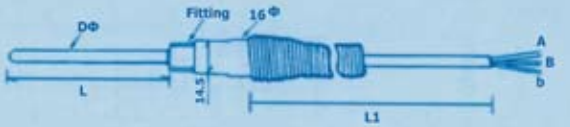

感溫元件 Element	纜蕊 Core	每蕊線徑 Diameter	線材 Wire Material
K (CA)	K	1	網線 SUS304
J (IC)	J	4	SUS304
PT100	P	7	玻璃纖維 Fiberglass
E	E	as you request 其他	PVC線 PVC
T	T		鐵弗龍線 Teflon
R	R		鐵弗龍線 Teflon

線材 Wire Material	溫度 °C	線材 Wire Material	溫度 °C
網線 SUS304	0-150°C	PVC線 PVC	0-100°C
玻璃纖維 Fiberglass	0-150°C	鐵弗龍線 Teflon	0-200°C

網線加蛇管 SUS304 c/w Hose Tube
as you request 其他

SR100K/J

SR10

SR10

SR10 □ - □ - □ - □ - L1 - L2

SR10

SR103K/J

(Ideal for Plastic Extruder Machinery)