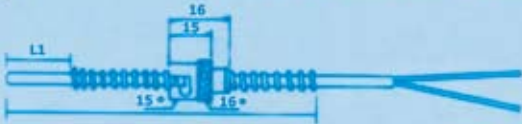

感溫元件 Element	纜蕊 Core	每蕊線徑 Diameter	線材 Wire Material
K (CA)	K	1	網線 SUS304
J (IC)	J	4	SUS304
PT100	P	7	玻璃纖維 Fiberglass
E	E	as you request 其他	PVC線 PVC
T	T		鐵弗龍線 Teflon
R	R		鐵弗龍線 Teflon

線材 Wire Material	溫度 °C	線材 Wire Material	溫度 °C
網線 SUS304	0-150°C	PVC線 PVC	0-100°C
玻璃纖維 Fiberglass	0-150°C	鐵弗龍線 Teflon	0-200°C

網線加蛇管 SUS304 c/w Hose Tube
as you request 其他

SR100K/J

SR10

SR10

SR10 □ - □ - □ - □ - L1 - L2

SR10

SR103K/J

(Ideal for Plastic Extruder Machinery)